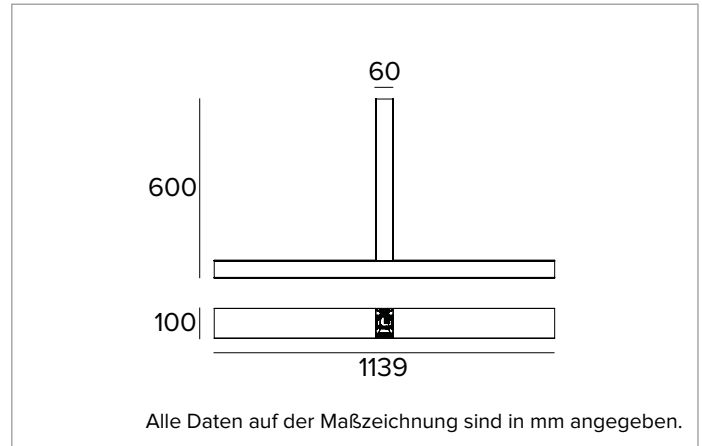

1T6864EL90 | LOGICO System - Decken/Pendelleuchte - Lichtbandmodul

Lineare LED-Leuchte für Deckenanbau- oder Pendelmontage

	4000K	H(m)	D(m)	E _{max} (lx)
	Ra90		72°	
	Fixture Power	27W	1	1.45
	Source Flux	3216lm	2	2.90
	Fixture Flux	2082lm	3	4.35
	Efficacy	77lm/W	4	5.80
TS1464	I _{max} =441cd/klm	I _{max}	1419cd	5
			7.26	57

Rg: 98,7

Ähnliche Farbtemperatur: 4000K

Lebensdauer (L80/B10): >50000h tq +25°C

BELEUCHUNGSTECHNISCHE MERKMALE

Mit direkter Lichtabstrahlung. Kontrollierte Entblendung UGR<19 und L65<3000 cd/m² (EN-12464) - Das optische System besteht aus einem Reflektor aus hochreflektierendem seidenmattem Aluminium und einer Abdeckung aus transparentem Polycarbonat, verbunden mit einer mikroprismatischen Platte und einem Diffusorfilter.

Abstrahlung: UGR NACH UNTEN

Optische Effizienz: 65%

Leuchten-Lichtstrom: 2082lm

Lichtausbeute: 77lm/W

Fotobiologische Sicherheit: Risikogruppe 1 (RG 1 = geringes Risiko)

MECHANISCHE MERKMALE

Gehäuse aus lackiertem extrudiertem Aluminium, erhältlich in drei verschiedenen Längen. Schnellbefestigungssystem der Leuchteinheit am Gehäuse durch Magnete, einschließlich Sicherungsseil.

Farbe und Oberfläche: Tiefschwarz

Abmessungen: AxBxH=1139x600x100mm

Gewicht: 6,7Kg

Version: T- VERBINDER

Schutzart: IP20

ELEKTRISCHE MERKMALE

Integriertes elektronisches ON-OFF. Einschließlich Zuleitungen für eine Durchgangsverdrahtung (max. 2,0kW bei Deckenanbau- und -einbau-; max. 0,6kW bei Pendelmontage). Batterie-Notstromversorgung erhältlich auf Anfrage. Leuchten gemäß EN 60598-2-22 für die Stromversorgung über ein zentrales Notstromsystem CPSS (Central Power Supply System); Bereiche mit hohem Risiko ausgeschlossen. Die voreingestellte Leistungsaufnahme und der voreingestellte Lichtstrom betragen 100% an AC und 100% an DC.